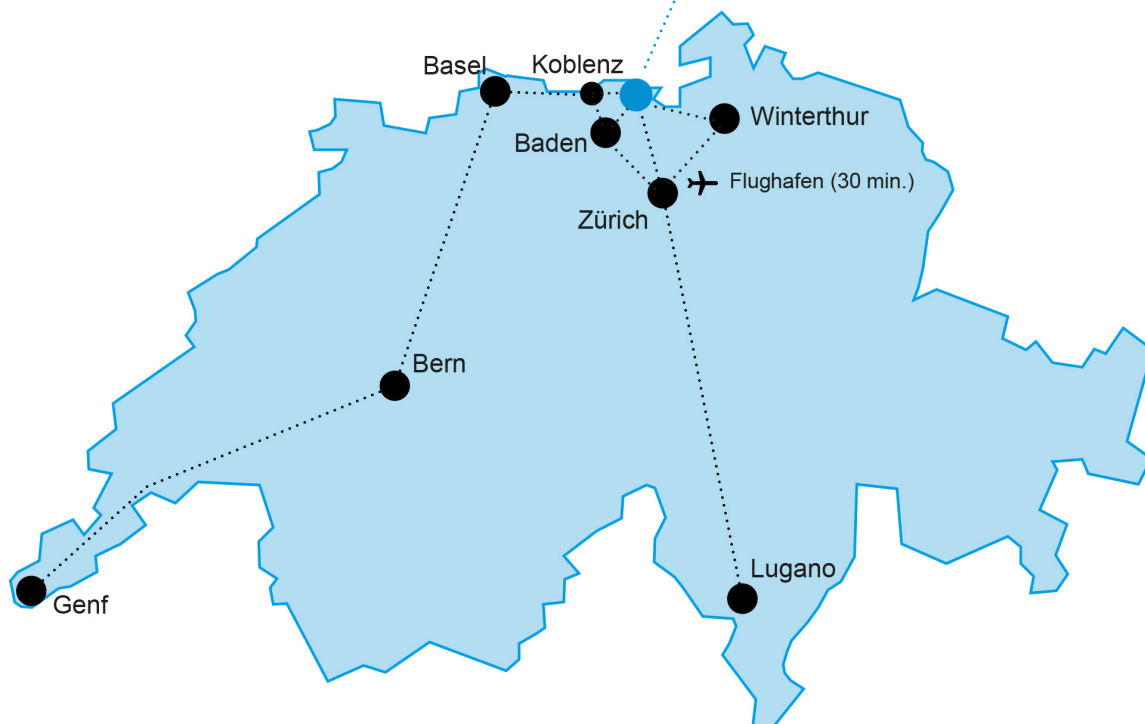

# Anfahrtsplan LGZ Hochrhein AG

LGZ Hochrhein AG  
Ostzelg 340  
CH-5332 Rekingen  
info@lgz-hochrhein.ch  
T +41 56 265 12 00

## Von Zürich via Kloten

Zürich-Flughafen - Bülach - Kaiserstuhl/Basel - nach 15 km Ausfahrt "Mellikon, Ostzelg/LGZ"

## Von Baden

A1 Richtung Bern - Ausfahrt Neuenhof - Richtung Bad Zurzach - beim Kreisel Ehrendingen Richtung Schneisingen - Wislikofen - Rheintalstrasse K7 - links Richtung Basel - nach 2 km Ausfahrt "Mellikon, Ostzelg/LGZ"

## Von Basel

A3 Richtung Rheinfelden/Winterthur - Ausfahrt Eiken - Laufenbrug - Koblenz - Richtung Winterthur - 4 km nach Tunnel Bad Zurzach Ausfahrt "Mellikon, Ostzelg/LGZ"